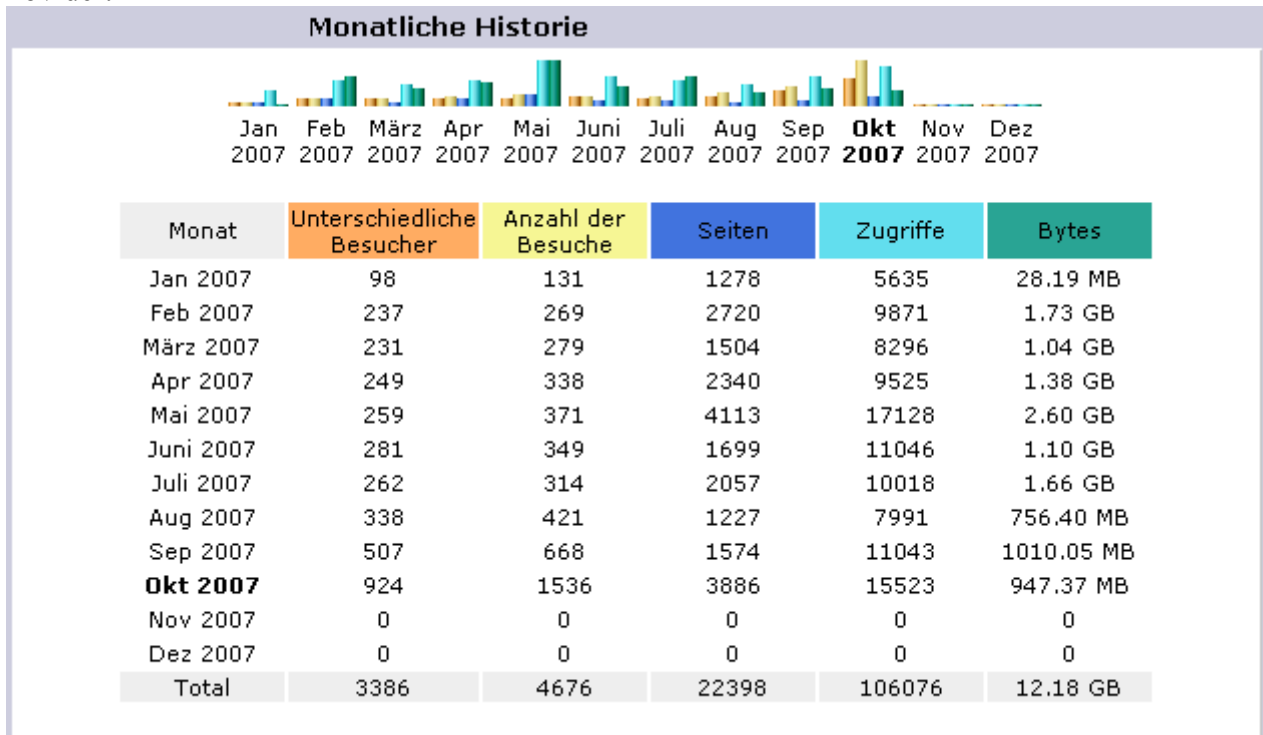

AWStats Vergleich zwischen TYPO3 Extension und Provider

Provider:

TYPO3

Provider

Seiten-URL (Top 10) - Gesamte Liste - Einstiegsseiten - Exit				
Seiten				
90 Unterschiedliche Seiten	Zugriffe	durchschnitt. Größe	Einstiegsseiten	Exit Seiten
/index.php	2537	10.30 KB	1155	1190
/typo3/thumbs.php	606	930 Bytes		
/	192	13.13 KB	158	96
/index2.php	125	1.06 KB	56	35
//login.php	65	13.89 KB	44	53
//index.php	41	2.51 KB	29	31
//modules/MambWeather/Savant2/Savant2_Plugin_options.php	36	13.60 KB	23	23
/fileadmin/download/ampos2-a22-20070517.wpi	22	33.27 MB	7	17
/typo3/db_list.php	21	176.32 KB		
/typo3/alt_doc.php	16	116.08 KB		
Sonstige	225	596.59 KB	64	87