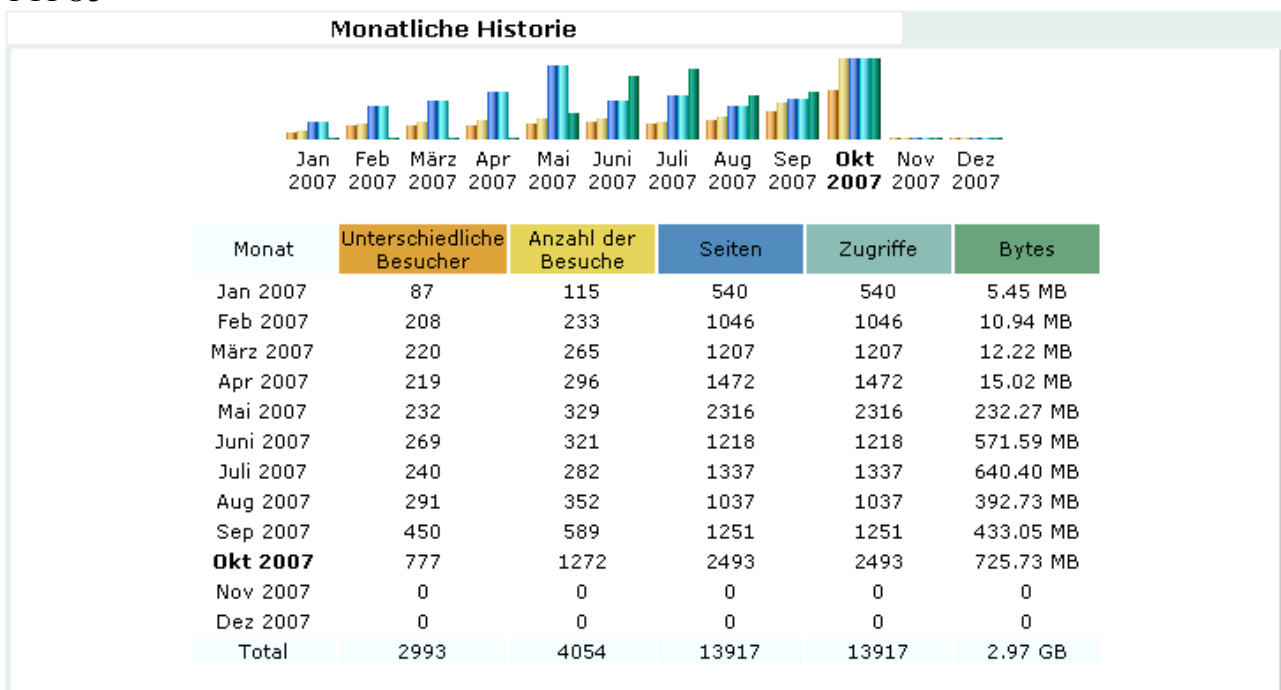

AWStats Vergleich zwischen TYPO3 Extension und Provider

Provider:

TYPO3

Provider

Seiten-URL (Top 10) - Gesamte Liste - Einstiegsseiten - Exit				
Seiten				
90 Unterschiedliche Seiten	Zugriffe	durchschnitt. Größe	Einstiegsseiten	Exit Seiten
/index.php	2537	10.30 KB	1155	1190
/typo3/thumbs.php	606	930 Bytes		
/	192	13.13 KB	158	96
/index2.php	125	1.06 KB	56	35
//login.php	65	13.89 KB	44	53
//index.php	41	2.51 KB	29	31
//modules/MambWeather/Savant2/Savant2_Plugin_options.php	36	13.60 KB	23	23
/fileadmin/download/ampos2-a22-20070517.wpi	22	33.27 MB	7	17
/typo3/db_list.php	21	176.32 KB		
/typo3/alt_doc.php	16	116.08 KB		
Sonstige	225	596.59 KB	64	87